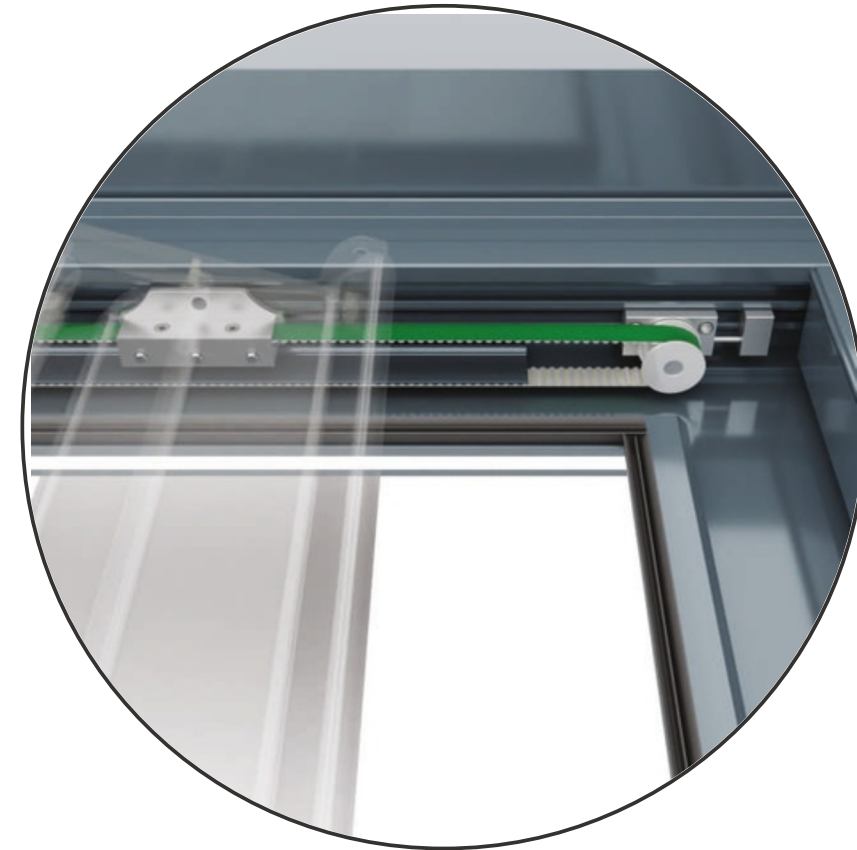

**BELT DETAIL
ლავის დეტალი**

THE BELT SYSTEM MADE OF KEVLAR MATERIAL IS DESIGNED TO WITHSTAND ALL WEATHER CONDITIONS

კეპლარის მასალისგან დამზადებული ლავის სისტემა შექმნილია იმისათვის, რომ ნებისმიერ კლიმატურ პირობაში გააძლიეროს.