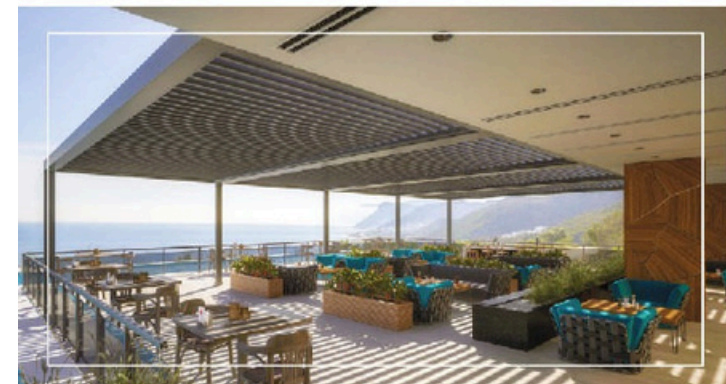

გამოყენების ადგილები: ბარები, რესტორნები, ვილა და კერძო საცხოვრებელი სახლები

მაქს. სიგანე: 4500მმ

მაქს. სიმაღლე: 9010მმ

ადასის ფოტო კატალოგი

**BIOCLIMATIC
B-CUBE CLASSICAL SYSTEM**

WE HAVE MOVED THE HOLIDAY PLACE TO YOUR HOME FOR THOSE WHO