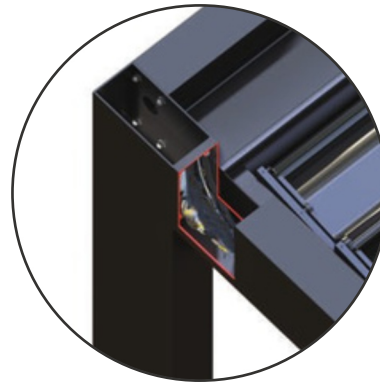

BASED ON TUV REPOSTS. WATER DRAINAGE SPEED RATE OF BCUBE PERGOLA SYSTEMS IS UNDER CLASS 2 AS 50L/M PER HOUR

TUV-ის ტესტირების შედეგად, B-CUBE სისტემის წყლის დინების სიჩქარე (მარჯვნივ) სტანდარტით 2 კლასის მნიშვნელობაზე დაბალია 50 ლ/მ-ს შიდა მხარეზე.