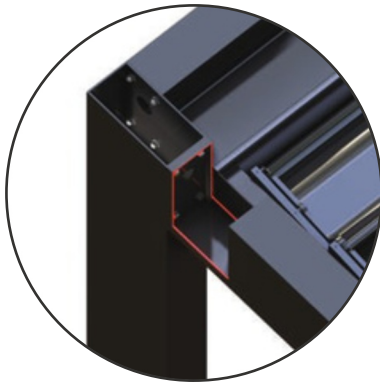

WICKS IN THE OPEN STATE OF THE PANELS

სპონჯის რეზინების რეზინები პანელების ღია მდგომარეობაში

DISCHARGE OF WATER FROM THE PANELS INTO THE POSTS WITH THE HELP OF GUTTERS

წყლის ჩაშვება პანელებიდან მარჯვნივ (სვეტებში) ლარების მეშვეობით

WATER FLOW AND SEALING DETAILS

წყლის დინებისა და იზოლაციის დეტალები

BEAMS AND STRUTS SCREW M10X50 HEXAGONAL CORNER TO EACH OTHER IT IS FIXED A HIDDEN WAY

ბეამები და სტრუტები M10X50 ჰექსაგონური კუთხეებით ერთმანეთსაა დაკავშირებული და დაფიქსირებულია უკანა მხარეზე.